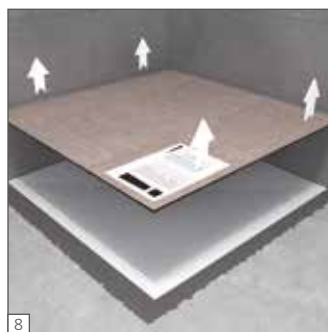

Fundo Top bietet optimale Barrierefreiheit und ist in allen Ausführungen ohne weitere Maßnahmen rollstuhlfahrbar.

1-Mann-Handling dank geringem Gewicht

Fundo Top kann aufgrund seines geringen Eigengewichts von nur einer Person transportiert und montiert werden.

beige

weiß

grau

anthrazit

weiß

Fundo Top Plano

Fundo Plano und Fundo Top – eine unschlagbare Kombination! Denn hier trifft das flachste wedi Komplettsystem auf die schönste wedi Oberfläche. Mit dem bereits werkseitig integrierten Ablauf ist das Gesamtsystem Fundo Plano nur 65 mm flach. Der auf das Bodenelement angepasste Designboden Fundo Top sorgt hier für gerade einmal 6 mm mehr Höhe. Perfekt für hohe Ansprüche an Design und Funktionalität bei minimaler Aufbauhöhe.

anthrazit

beige

weiß

grau

Passgenaue Montage, maximale Sicherheit!

wedi Fundo Top ist eine 100%ige wedi Systemkomponente und lässt sich einfach und sicher verarbeiten. Einfach den Kleb- und Dichtstoff wedi 610 nach vorgegebenem Schema auf das bereits montierte Fundo Bodenelement auftragen. Im Anschluss daran das Fundo Top passgenau auf das Bodenelement verlegen und mit Gewichten auf der mitgelieferten Schutzpappe gleichmäßig beschweren. Abschließend die Übergänge zu Wand- und Bodenfliesen mit Silikon aufbringen. Fertig!

Die ausführliche Montageanleitung finden Sie unter www.wedi.ch

wedi Fundo Top Primo ■ Produktübersicht

wedi Fundo Primo

900 × 900 × 40 mm

1200 × 1200 × 40 mm

1200 × 900 × 40 mm

1800 × 900 × 40 mm

1200 × 900 × 40 mm