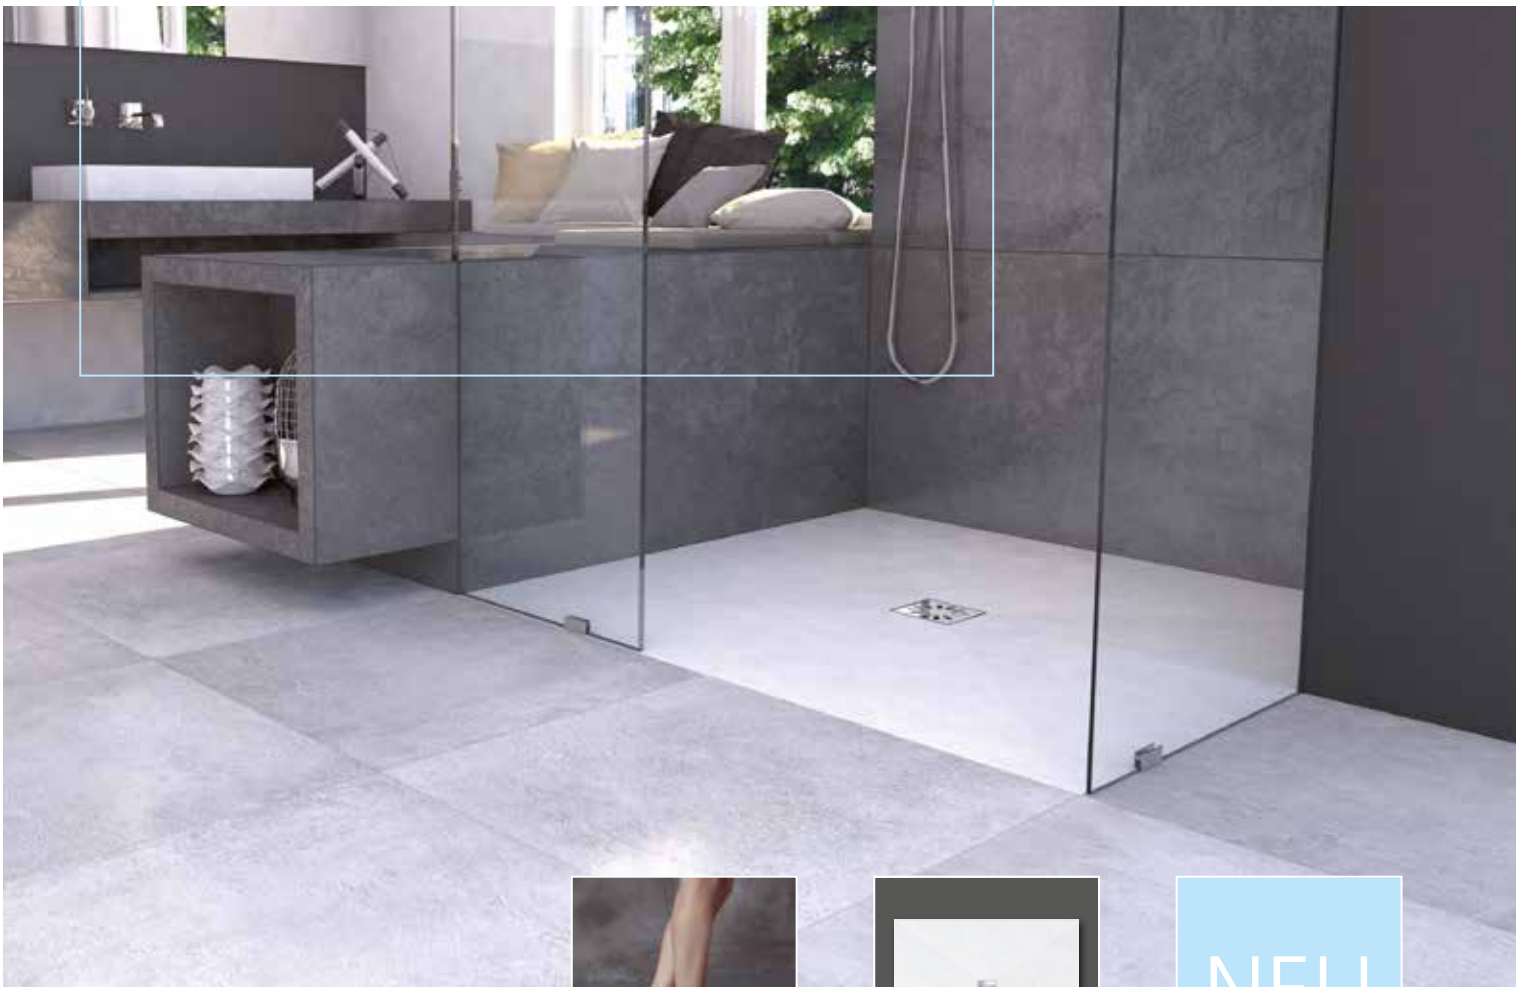

Fundo Top

Die montagefertige Oberfläche
für Fundo Duschsysteme

NEU

Fundo Top

Ganz schön passend

wedi Fundo Top ist die sichtbare Oberfläche für Fundo Bodenelemente und eine hochwertige Alternative zum herkömmlichen Fliesenbelag. Das einteilige, fugenlose Element besteht aus einem 6 mm starken hochfesten Mineralwerkstoff in eleganter Optik mit sehr angenehmer Haptik. Die verschiedenen Fundo Tops bilden das passgenaue Pendant zu den wedi Fundo Bodenelementen Primo, Riolito neo sowie Plano. Sie sind in zahlreichen Ausführungen erhältlich und integrieren sich in den vier Farbtönen weiß, beige, anthrazit und grau perfekt in jede Badgestaltung.

Als 100 % wasserdichte Systemkomponente lässt sich das montagefertige Fundo Top besonders einfach und sicher auf das zugehörige Fundo Bodenelement aufbringen und ist bis zur Endmontage flexibel anpassbar. Das Material fühlt sich immer wohltemperiert an und ist dabei sehr belastbar. So kann es auch mit dem Rollstuhl ohne Probleme befahren werden. Die rutschhemmende und antibakterielle Oberfläche sorgt für sicheren Halt und höchsten Komfort beim Duschen. Dieser Komfort spiegelt sich auch in der leicht zu reinigenden und schmutzabweisenden Oberfläche wieder.

Fundo Top Montagefertige Oberfläche

Sichere Verarbeitung, 100 % wasserdicht

Fundo Top lässt sich einfach und sicher auf das passende wedi Fundo Bodenelement aufbringen und ist im Gesamtsystem zu 100 % wasserdicht. wedi Premiumqualität mit 10 Jahren Garantie.

Fundo Top bietet optimale Barrierefreiheit und ist in allen Ausführungen ohne weitere Maßnahmen rollstuhlfahrbar.

1-Mann-Handling dank geringem Gewicht

Fundo Top kann aufgrund seines geringen Eigengewichts von nur einer Person transportiert und montiert werden.