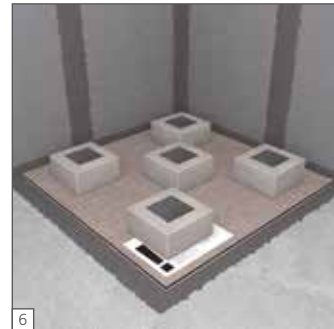

Passgenaue Montage, maximale Sicherheit!

wedi Fundo Top ist eine 100%ige wedi Systemkomponente und lässt sich einfach und sicher verarbeiten. Einfach den Kleb- und Dichtstoff wedi 610 nach vorgegebenem Schema auf das bereits montierte Fundo Bodenelement auftragen. Im Anschluss daran das Fundo Top passgenau auf das Bodenelement verlegen und mit Gewichten auf der mitgelieferten Schutzpappe gleichmäßig beschweren. Abschließend die Übergänge zu Wand- und Bodenfliesen mit Silikon aufbringen. Fertig!

Die ausführliche Montageanleitung finden Sie unter www.wedi.ch