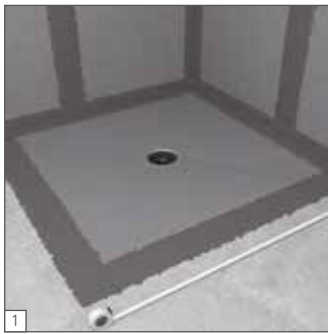

Passgenaue Montage, maximale Sicherheit!

wedi Fundo Top ist eine 100%ige wedi Systemkomponente und lässt sich einfach und sicher verarbeiten. Einfach den Kleb- und Dichtstoff wedi 610 nach vorgegebenem Schema auf das bereits montierte Fundo Bodenelement auftragen. Im Anschluss daran das Fundo Top passgenau auf das Bodenelement verlegen und mit Gewichten auf der mitgelieferten Schutzpappe gleichmäßig beschweren. Abschließend die Übergänge zu Wand- und Bodenfliesen mit Silikon aufbringen. Fertig!

Die ausführliche Montageanleitung finden Sie unter www.wedi.ch