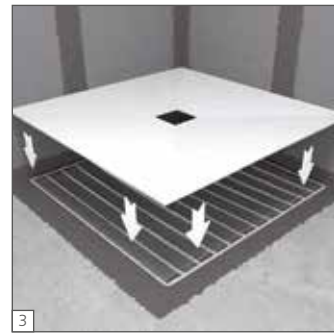

Passgenaue Montage, maximale Sicherheit!

wedi Fundo Top ist eine 100%ige wedi Systemkomponente und lässt sich einfach und sicher verarbeiten. Einfach den Kleb- und Dichtstoff wedi 610 nach vorgegebenem Schema auf das bereits montierte Fundo Bodenelement auftragen. Im Anschluss daran das Fundo Top passgenau auf das Bodenelement verlegen und mit Gewichten auf der mitgelieferten Schutzpappe gleichmäßig beschweren. Abschließend die Übergänge zu Wand- und Bodenfliesen mit Silikon aufbringen. Fertig!

Die ausführliche Montageanleitung finden Sie unter www.wedi.ch