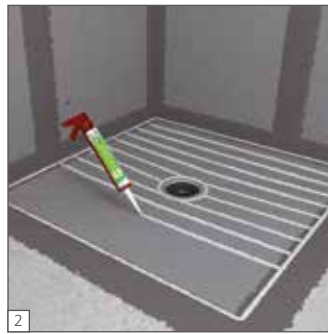

Passgenaue Montage, maximale Sicherheit!

wedi Fundo Top ist eine 100%ige wedi Systemkomponente und lässt sich einfach und sicher verarbeiten. Einfach den Kleb- und Dichtstoff wedi 610 nach vorgegebenem Schema auf das bereits montierte Fundo Bodenelement auftragen. Im Anschluss daran das Fundo Top passgenau auf das Bodenelement verlegen und mit Gewichten auf der mitgelieferten Schutzpappe gleichmäßig beschweren. Abschließend die Übergänge zu Wand- und Bodenfliesen mit Silikon aufbringen. Fertig!

Die ausführliche Montageanleitung finden Sie unter www.wedi.ch