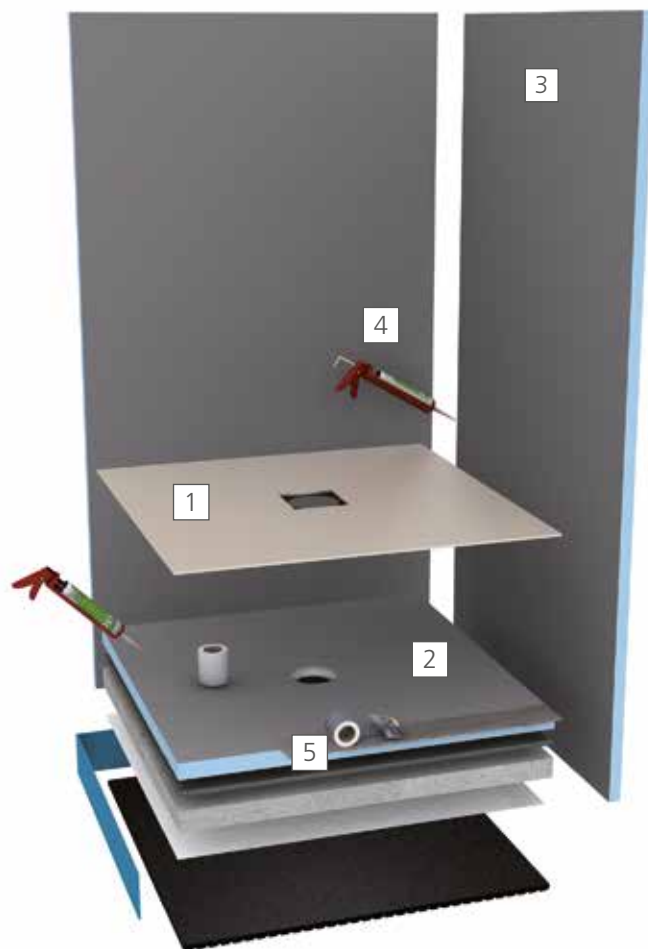

Als 100 % wasserdichte Systemkomponente lässt sich das montagefertige Fundo Top besonders einfach und sicher auf das zugehörige Fundo Bodenelement aufbringen und ist bis zur Endmontage flexibel anpassbar. Das Material fühlt sich immer wohltemperiert an und ist dabei sehr belastbar. So kann es auch mit dem Rollstuhl ohne Probleme befahren werden. Die rutschhemmende und antibakterielle Oberfläche sorgt für sicheren Halt und höchsten Komfort beim Duschen. Dieser Komfort spiegelt sich auch in der leicht zu reinigenden und schmutzabweisenden Oberfläche wieder.

Fundo Top bietet optimale Barrierefreiheit und ist in allen Ausführungen ohne weitere Maßnahmen rollstuhlfahrbar.

1-Mann-Handling dank geringem Gewicht

Fundo Top kann aufgrund seines geringen Eigengewichts von nur einer Person transportiert und montiert werden.

Systemaufbau Fundo Top

Verwendete Produkte

- 1 [wedi Fundo Top Primo](#) ▪ Montagefertige Oberfläche für Fundo Duschsysteme
- 2 [wedi Fundo Primo](#) ▪ Bodengleiches Duschelement mit Punktentwässerung
- 3 [wedi Bauplatten](#) ▪ Zum Aufbau von Duschwänden
- 4 [wedi 610](#) ▪ Kleb- und Dichtstoff zum wasserdichten Verkleben von Stößen
- 5 [wedi Fundo Dicht-Set](#) ▪ Für die Abdichtung von Fundo Bodenelementen an angrenzende Flächen

Fundo Top Primo

Ob klein oder groß, quadratisch oder rechteckig – wedi Fundo Top ist die perfekte Oberfläche für die Fundo Primo mit klassischer Punktentwässerung. Gemeinsam bietet dieses Duo für jedes Bad die passende Lösung, stylisch und funktional zugleich. Je nach Raumsituation sind Fundo Top und Bodenelement flexibel kürzbar. Für eine passgenaue Montage, einfach realisiert und nachhaltig sicher.